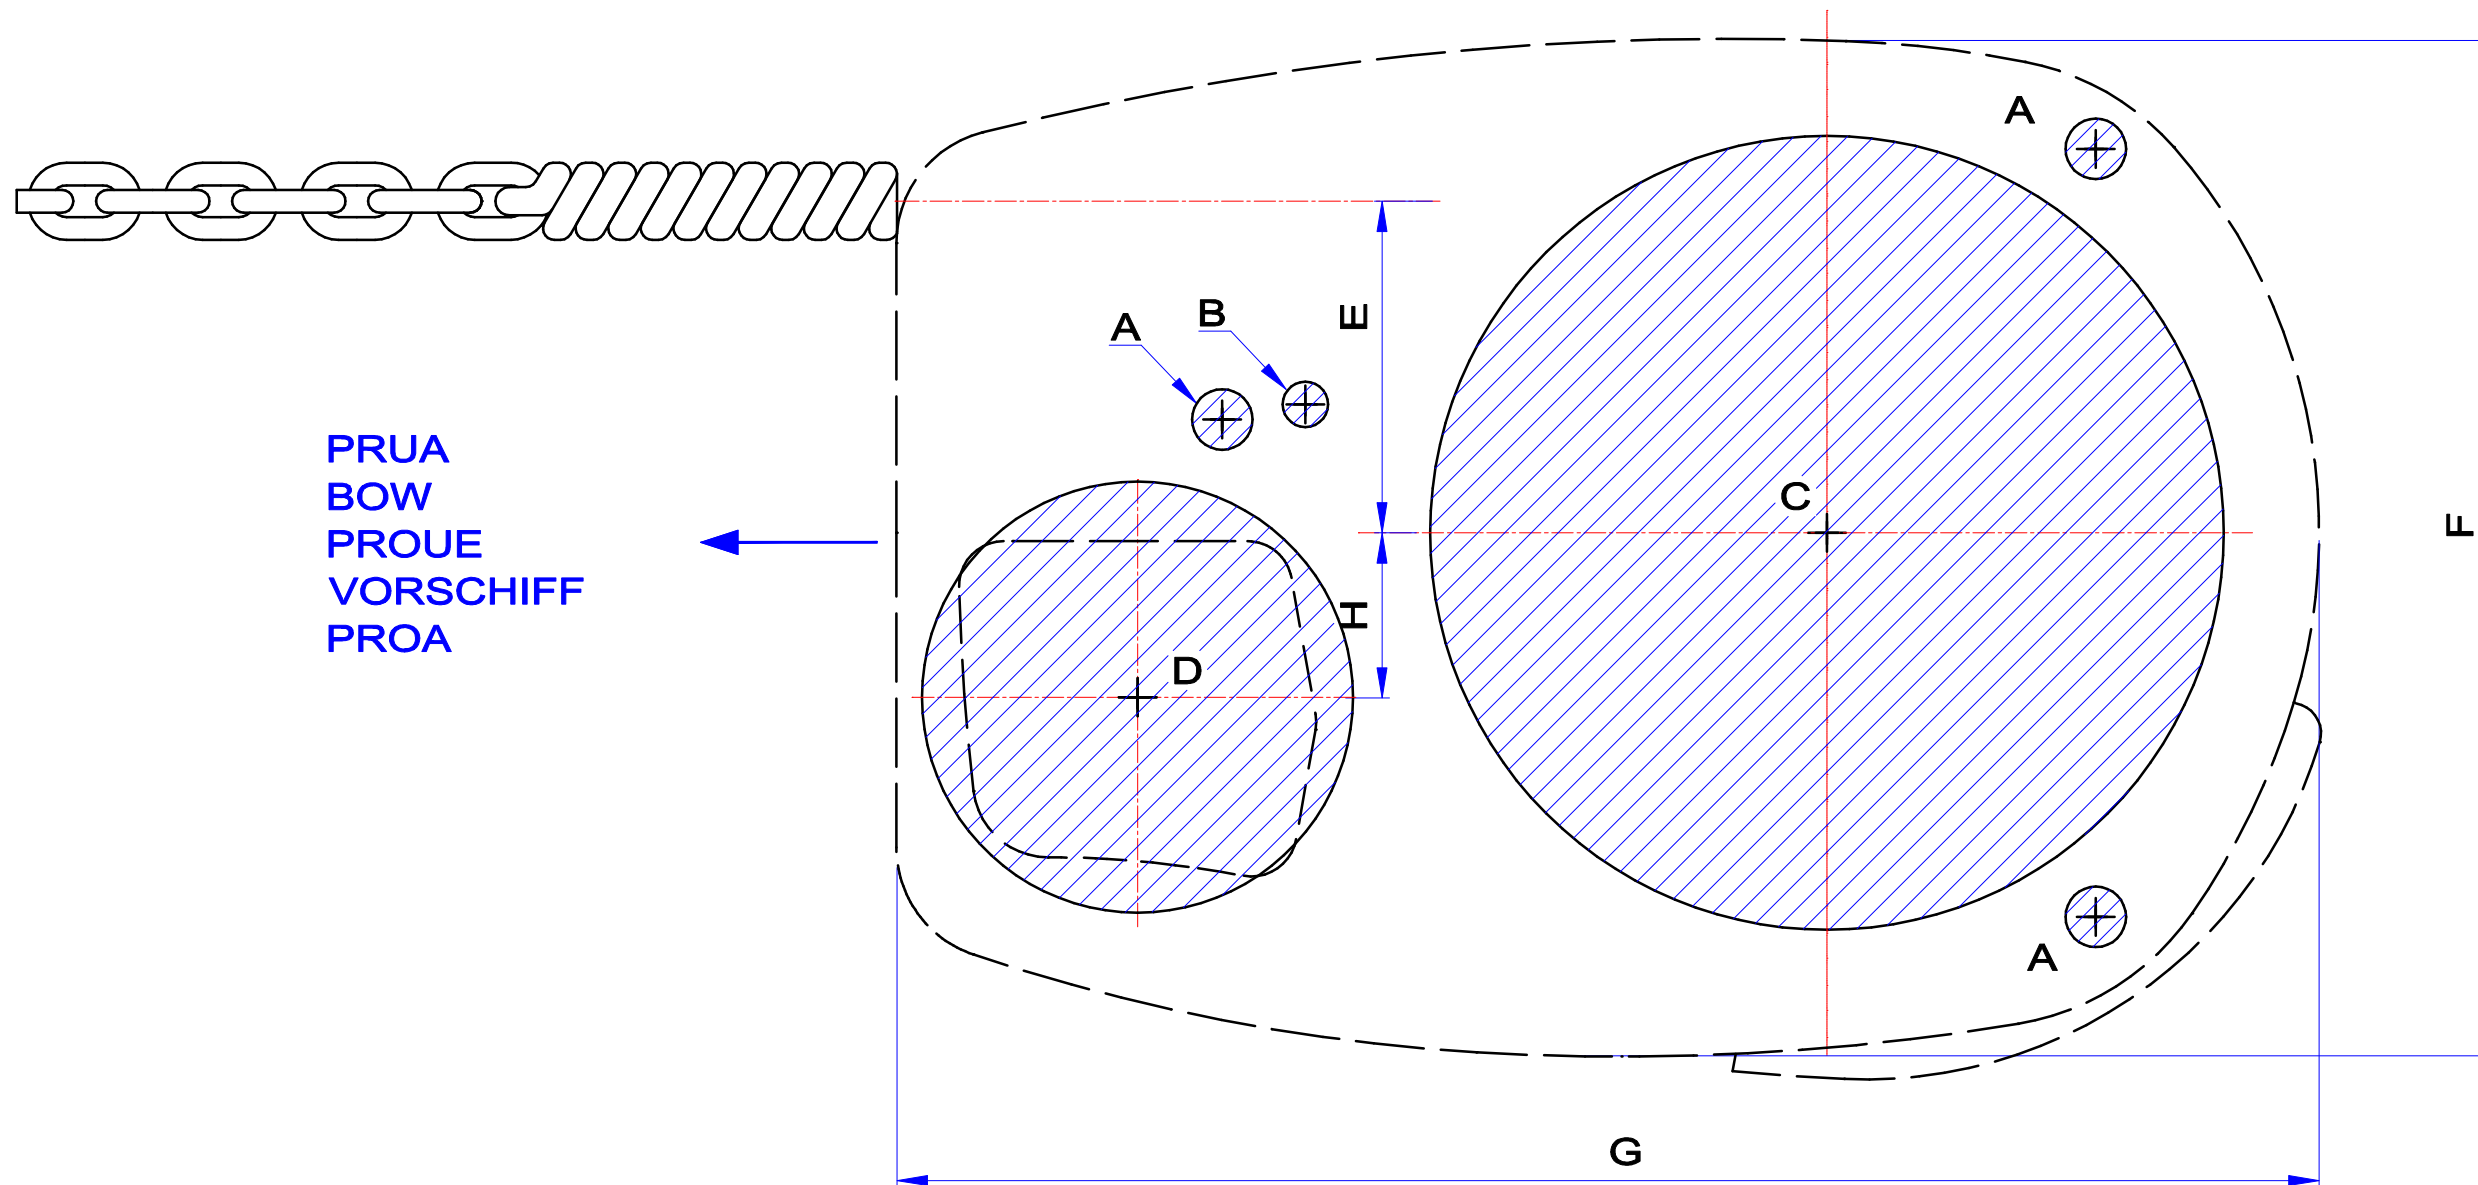

Crystal 600 / 1000 / 1100

PRUA
BOW
PROUE
VORSCHIFF
PROA

| | A | B | C | D | E | F | G | H |
|------|--------|------|---------|---------|--------|--------|---------|------|
| mm | Ø9 | Ø6 | Ø105 | Ø57 | 44 | 134 | 188 | 22 |
| inch | Ø23/64 | Ø1/4 | Ø4" 1/8 | Ø2" 1/4 | 1" 3/4 | 5" 1/4 | 7" 7/16 | 7/8" |

Name
DRILLING TEMPLATE

Model
Crystal 600 / 1000 / 1100

Size
A3

Rev. 2 3 4

Scale **1:1**

Drawing units **mm**

File

Date **29/11/04**